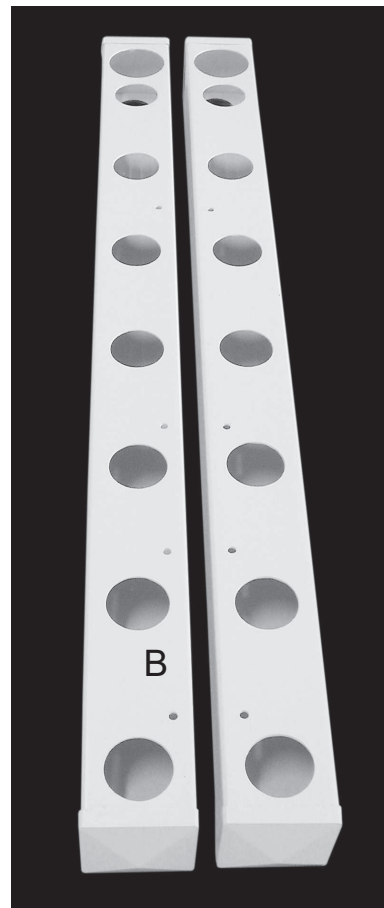

L = 110 cm, l = 46 cm, H = 55 cm

AeroFlo 14

14 plants

L = 160 cm, l = 46 cm, H = 55 cm

**YOUR PUMP IS GUARANTEED ONE YEAR
FROM DATE OF PURCHASE.**

It must not be opened or modified.

KEEP YOUR INVOICE

AF 10 - 1 m x 2
Réf. : CU11002

Réf.:
AF 10 :
AL31005

AF 14 - 1,50 m x 2
Réf. : CU11003

Réf. :
AF 14 :
AL31006

	AF 10	AF 14	RÉF :
A	1	1	RE02000
A ₁	1	1	CV00001
D ₁	2	2	TU31004
D ₂	1	1	TU31012
E	1	1	PM11018
F	2	2	CV91001
a	4	4	RA61003
b	4	4	EI21018
c	1	1	RT11011
d	10	14	PO01002
e	1	1	AL11004
f	6	8	EI31002
g	6	8	RA41006
h	1	1	EI31015
C ₁	1	1	AL21004
C ₂	1	1	JN21001