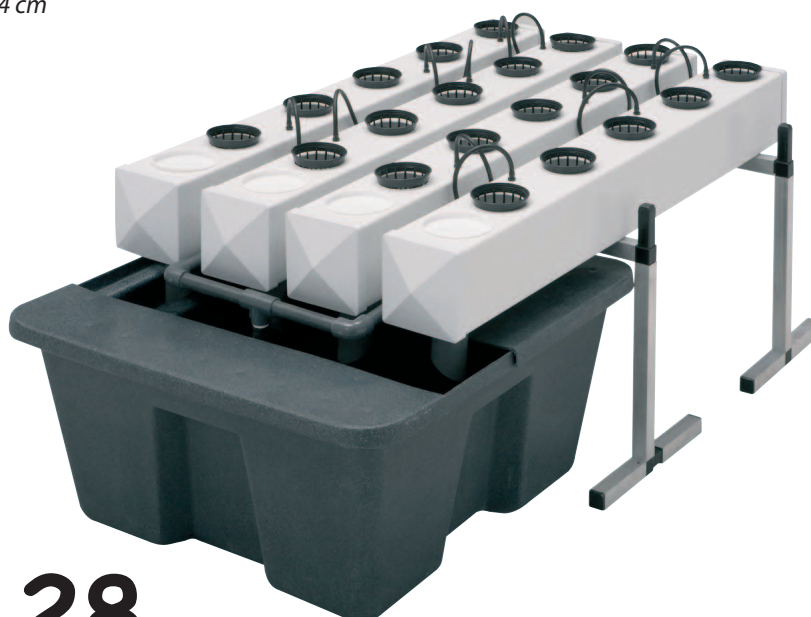

GHE

Bringing Nature and Technology Together

www.eurohydro.com

04/2011

GRATIS

Flora Series

FloraGro 1L
FloraMicro Hard Water 1/2 L
FloraMicro Soft Water 1/2 L
FloraBloom 1L

AeroFlo 20

20 plants

L = 130 cm, l = 67 cm, H = 44 cm

AeroFlo 28

28 plants

L = 180 cm, l = 67 cm, H = 44 cm

	AF 20	AF 28	RÉF. :
A	1	1	RE04000
A ₁	1	1	CV02002
B	4	–	CU11002
B	–	4	CU11003
C	2	–	AL31005
C	–	2	AL31006
C ₁	1	1	AL21005
C ₂	1	1	JN21001
D1	4	4	TU31004
D2	2	2	TU31012
E	1	1	PM11019
F	4	4	CV91001
a	8	8	RA61003
b	8	8	EI21018
c	4	4	RT11011
d	20	28	PO01002
e	1	1	AL11005
f	12	16	EI31002
g	12	16	RA41006
h	1	1	EI21024