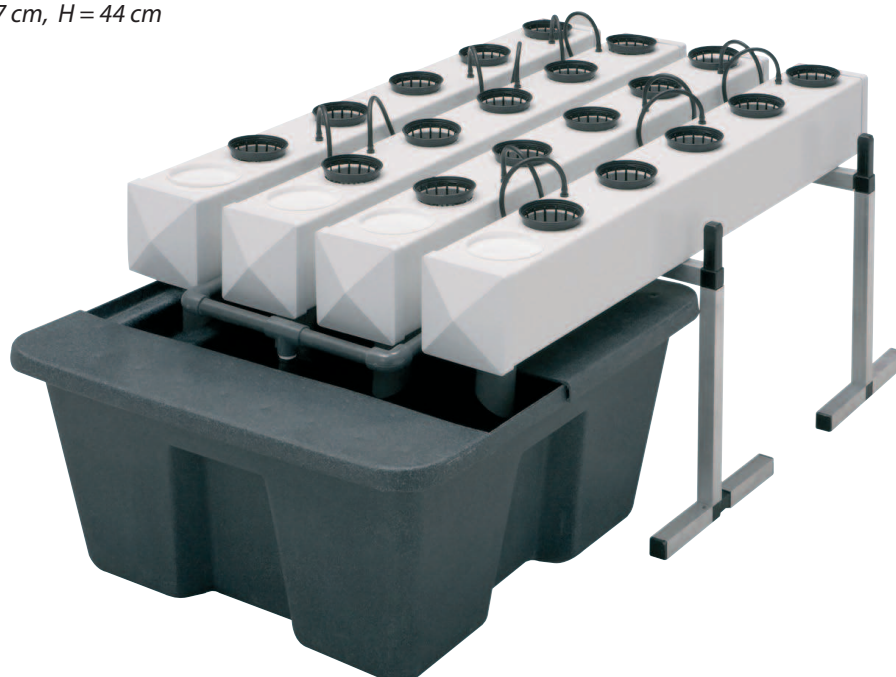

20 plants

L = 130 cm, l = 67 cm, H = 44 cm

AeroFlo 28

28 plants

L = 180 cm, l = 67 cm, H = 44 cm

	AF 20	AF 28	RÉF. :
A	1	1	RE04000
A ₁	1	1	CV02002
B	4	–	CU11002
B	–	4	CU11003
C	2	–	AL31005
C	–	2	AL31006
C ₁	1	1	AL21005
C ₂	1	1	JN21001
D1	4	4	TU31004
D2	2	2	TU31012
E	1	1	PM11019
F	4	4	CV91001
a	8	8	RA61003
b	8	8	EI21018
c	4	4	RT11011
d	20	28	PO01002
e	1	1	AL11005
f	12	16	EI31002
g	12	16	RA41006
h	1	1	EI21024