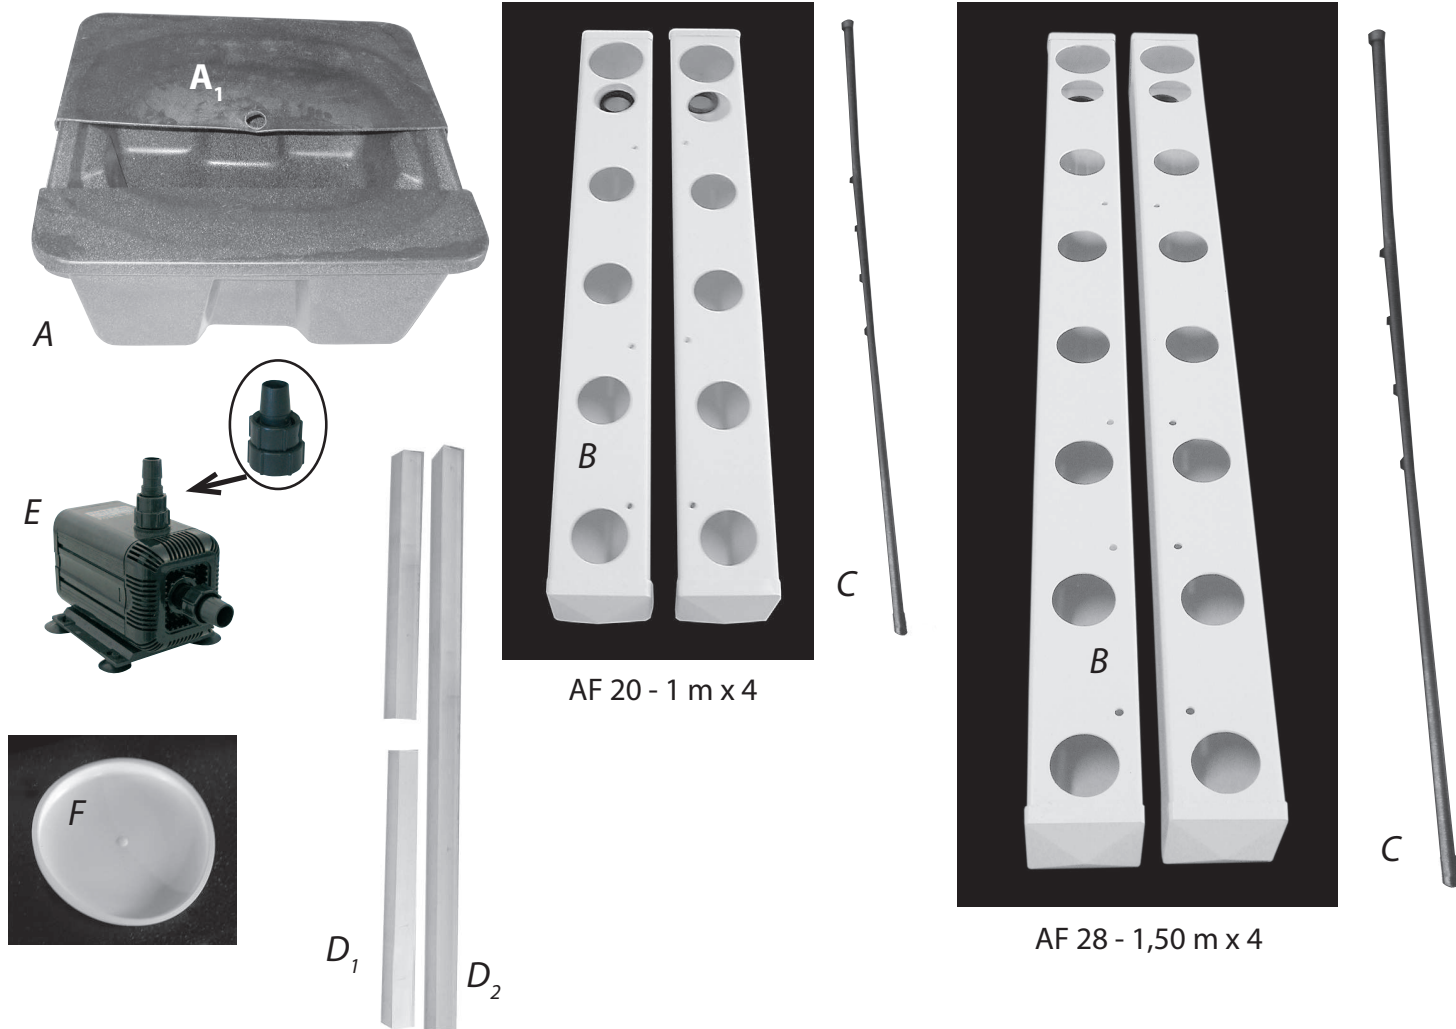

20 plants

L = 130 cm, l = 67 cm, H = 44 cm

AeroFlo 28

28 plants

L = 180 cm, l = 67 cm, H = 44 cm

	AF 20	AF 28	RÉF. :
A	1	1	RE04000
A ₁	1	1	CV02002
B	4	–	CU11002
B	–	4	CU11003
C	2	–	AL31005
C	–	2	AL31006
C ₁	1	1	AL21005
C ₂	1	1	JN21001
D1	4	4	TU31004
D2	2	2	TU31012
E	1	1	PM11019
F	4	4	CV91001
a	8	8	RA61003
b	8	8	EI21018
c	4	4	RT11011
d	20	28	PO01002
e	1	1	AL11005
f	12	16	EI31002
g	12	16	RA41006
h	1	1	EI21024